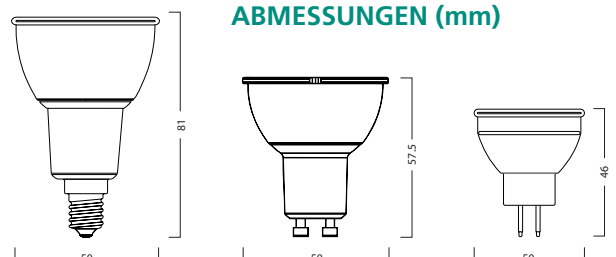

SPEKTRUM

Warmweiß- 830

Kaltweiß - 840

ABMESSUNGEN (mm)

www.havells-sylvania.com

Germany Erlangen
T. + 49 (0) 9131 793 0
F. + 49 (0) 9131 793 345
info.de@havells-sylvania.com

Switzerland Zurich
T. + 41 (0) 44305 31 80
F. + 41 (0) 44305 31 81
info.ch@havells-sylvania.com