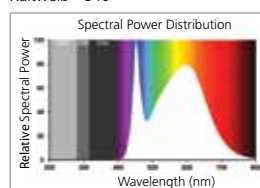

Kaltweiß - 840