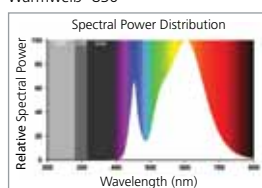

SPEKTRUM

Warmweiß- 830