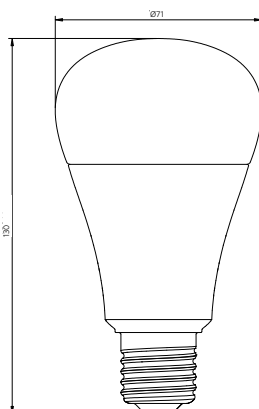

Verpackungsinformationen

Artikel		Einzelkarton (1 Stück/Karton)			Umverpackung (10 Stück/Karton)		
Artikelnummer	Artikelbeschreibung	Abmessungen (mm) (HxBxL)	Bruttogewicht (kg)	EAN1	Abmessungen (mm) (HxBxL)	Bruttogewicht (kg)	EAN2
140044661	LED E A60 E27 3.5W 2700K FR CT	122x62x62	0,07	6956712666901	132x132x320	0,8	6956712631145
140044663	LED E A60 E27 6.5W 2700K FR CT	122x62x62	0,08	6956712666925	132x132x320	0,9	6956712631169
140044665	LED E A60 E27 9.5W 2700K FR CT	122x62x62	0,12	6956712666949	132x132x320	1,3	6956712631183
140044667	LED E A60 E27 5.5W Dim 2700K FR CT	122x62x62	0,09	6956712667083	132x132x320	1,1	6956712631206
140044669	LED E A60 E27 7W Dim 2700K FR CT	122x62x62	0,09	6956712666970	132x132x320	1,1	6956712631220
140044671	LED E A60 E27 9.5W Dim 2700K FR CT	122x62x62	0,14	6956712666994	132x132x320	1,5	6956712631244
140051573	LED E A70 E27 12W Dim 2700K FR CT	143x73x73	0,17	6956712643001	153x154x375	1,8	6956712645449

Produktmaße

LED E A60 E27

LED E A70 E27

Lichttechnische Daten

LED E A60 E27

C0/C180: ———
C90/C270: ———

LED E A70 E27