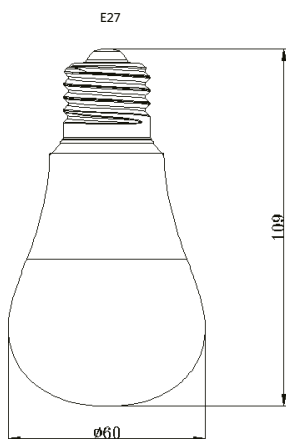

Verpackungsinformationen

Artikel		Einzelkarton (1 Stück/Karton)			Umverpackung (10 Stück/Karton)		
Artikelnummer	Artikelbeschreibung	Abmessungen (mm) (HxBxL)	Bruttogewicht (kg)	EAN1	Abmessungen (mm) (HxBxL)	Bruttogewicht (kg)	EAN2
140044661	LED E A60 E27 3.5W 2700K FR CT	122x62x62	0,07	6956712666901	132x132x320	0,8	6956712631145
140044663	LED E A60 E27 6.5W 2700K FR CT	122x62x62	0,08	6956712666925	132x132x320	0,9	6956712631169
140044665	LED E A60 E27 9.5W 2700K FR CT	122x62x62	0,12	6956712666949	132x132x320	1,3	6956712631183
140044667	LED E A60 E27 5.5W Dim 2700K FR CT	122x62x62	0,09	6956712667083	132x132x320	1,1	6956712631206
140044669	LED E A60 E27 7W Dim 2700K FR CT	122x62x62	0,09	6956712666970	132x132x320	1,1	6956712631220
140044671	LED E A60 E27 9.5W Dim 2700K FR CT	122x62x62	0,14	6956712666994	132x132x320	1,5	6956712631244
140051573	LED E A70 E27 12W Dim 2700K FR CT	143x73x73	0,17	6956712643001	153x154x375	1,8	6956712645449

Produktmaße

LED E A60 E27

LED E A70 E27

Lichttechnische Daten

LED E A60 E27

C0/C180: ———
C90/C270: ———

LED E A70 E27