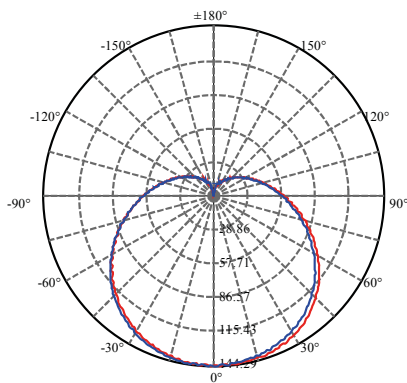

Produktmaße

LED E A60 E27

LED E A70 E27

Lichttechnische Daten

LED E A60 E27

C0/C180: ———
C90/C270: ———

LED E A70 E27